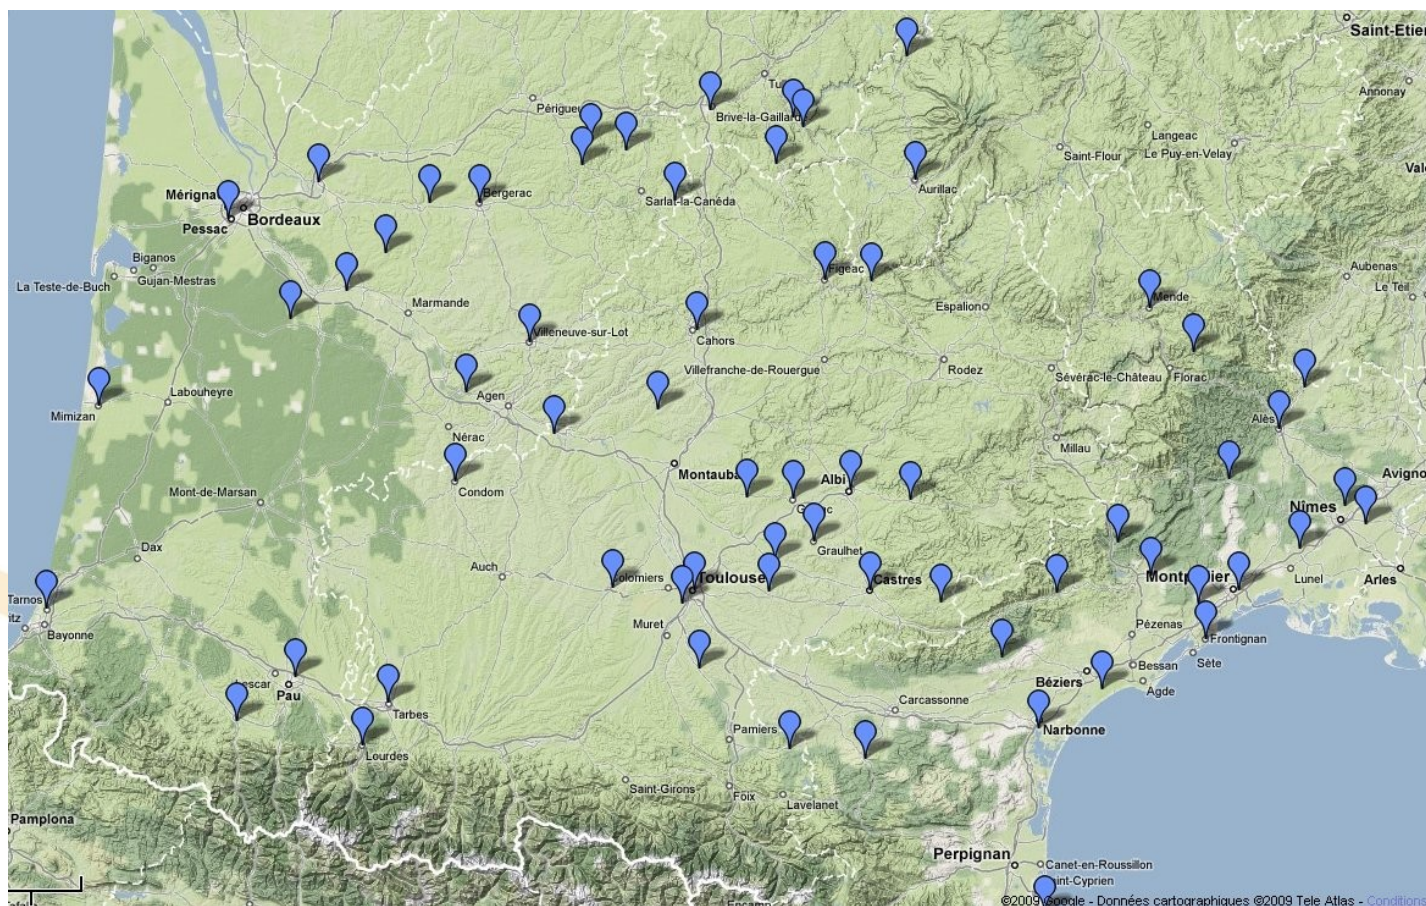

voici venir le nau SEL

FLV Player - sel_zone_interdite.mp4

A	B	C
	fruits, légumes et herbes du jardin	60
	curiosité	
	apprendre à faire des biscuits	3
	cours de cuisine (toutes les)	
6	préparer plats	20
30	le lait du pain maison du fromage naturel (100)	
30	gâteaux et biscuits secs maison	
35	recette de la culture	
OFFRES	ANIMAUX (rubrique 02)	DEMANDES
1 10	soigner animaux	
40	garder ou changer cages petits animaux pet vacances	
	garder de chiens	14
	garder chien adulte ou changer cage pendant vacances	4
10	catin d'élevage	
	garder mon chat pendant les vacances	17
FFRES	BIBLIOTHEQUE - COLLECTIONS (rubrique 03)	DEMANDES
15 31 30	petit d'élevage	

00:05:36 / 00:14:18

settings > Playing 'sel_zone_interdite.mp4'

4 juin 2009

Les SELs du Sud-Ouest

voici venir le nau SEL

4 juin 2009

voici venir le nau SEL

4 juin 2009